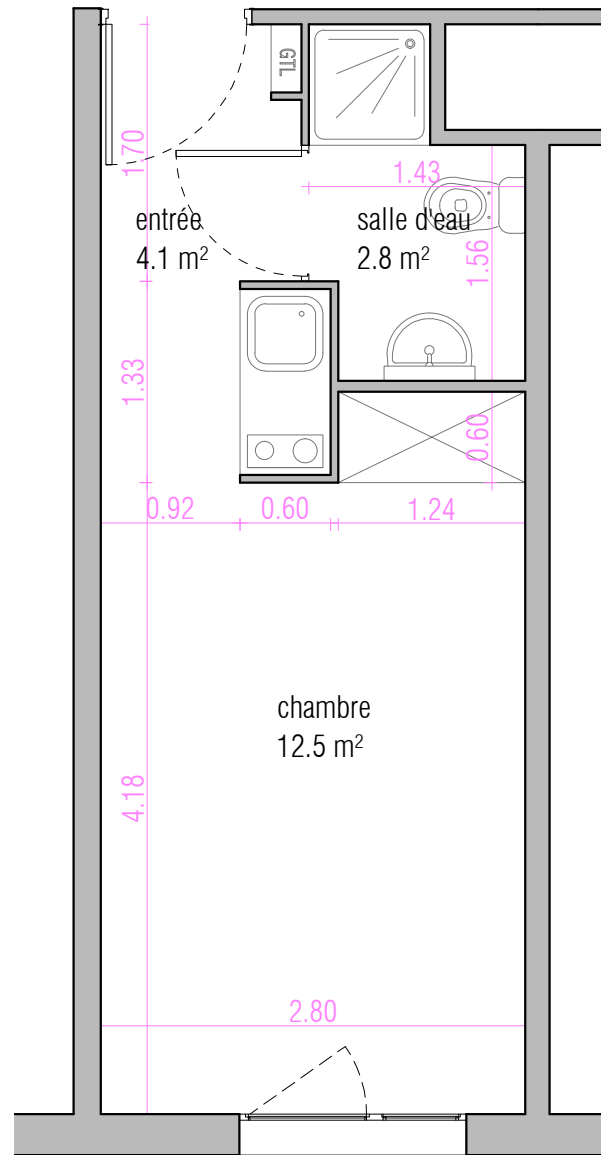

Type 1.1

LA VERRIERE
1 rue de la Panicale
RESIDENCE ETUDIANTE DE 179 CHAMBRES

Situation dans la résidence - 1/1000e

DATE
22/01/2016

ECHELLE
1/50e

FORMAT
A4

Type 1.1 // SHAB - 19.4 m²

Numéros des chambres concernées

R+1	1.02	R+4	4.02
R+1	1.07	R+4	4.07
R+1	1.09	R+4	4.09
R+1	1.13	R+4	4.13
R+1	1.15	R+4	4.15
R+1	1.30	R+4	4.31
R+1	1.32	R+4	4.33
R+1	1.34	R+5	5.05
R+2	2.02	R+5	5.07
R+2	2.07	R+5	5.23
R+2	2.09	R+5	5.25
R+2	2.13	R+5	5.25
R+2	2.15	R+6	6.05
R+2	2.30	R+6	6.07
R+2	2.32		
R+2	2.34		
R+3	3.02		
R+3	3.07		
R+3	3.09		
R+3	3.13		
R+3	3.15		
R+3	3.31		
R+3	3.33		